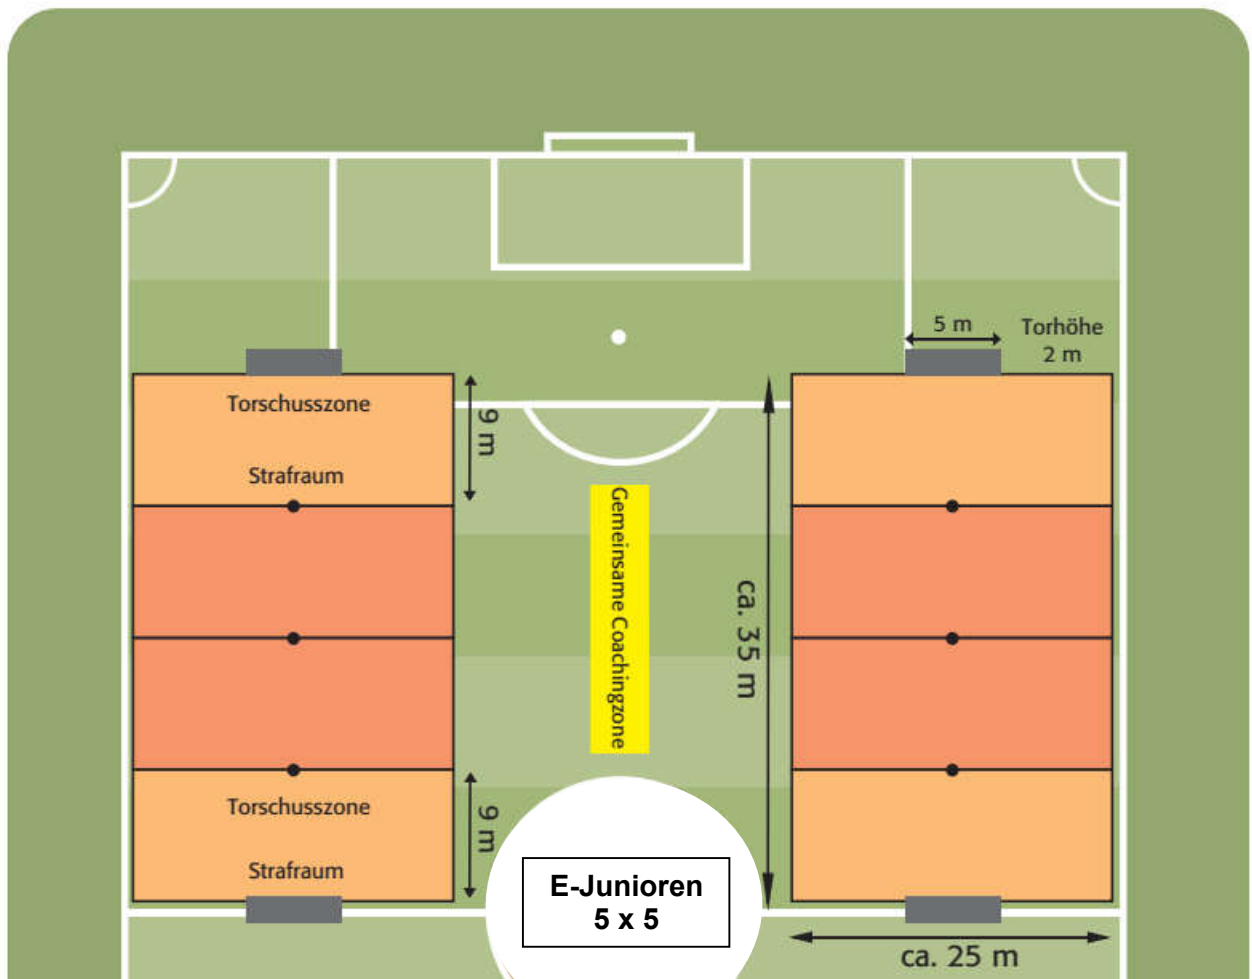

Spielfeld E-Junioren 5 x 5

NEU

- **Torschusszone:** Tore zählen **nur** ab der Torraumlinie
- **Abstoß:** Der Torspieler darf den Ball **mit der Hand (Abwurf) oder mit dem Fuß (Abstoß als flaches Zuspiel vom Boden)** ins Spiel bringen!